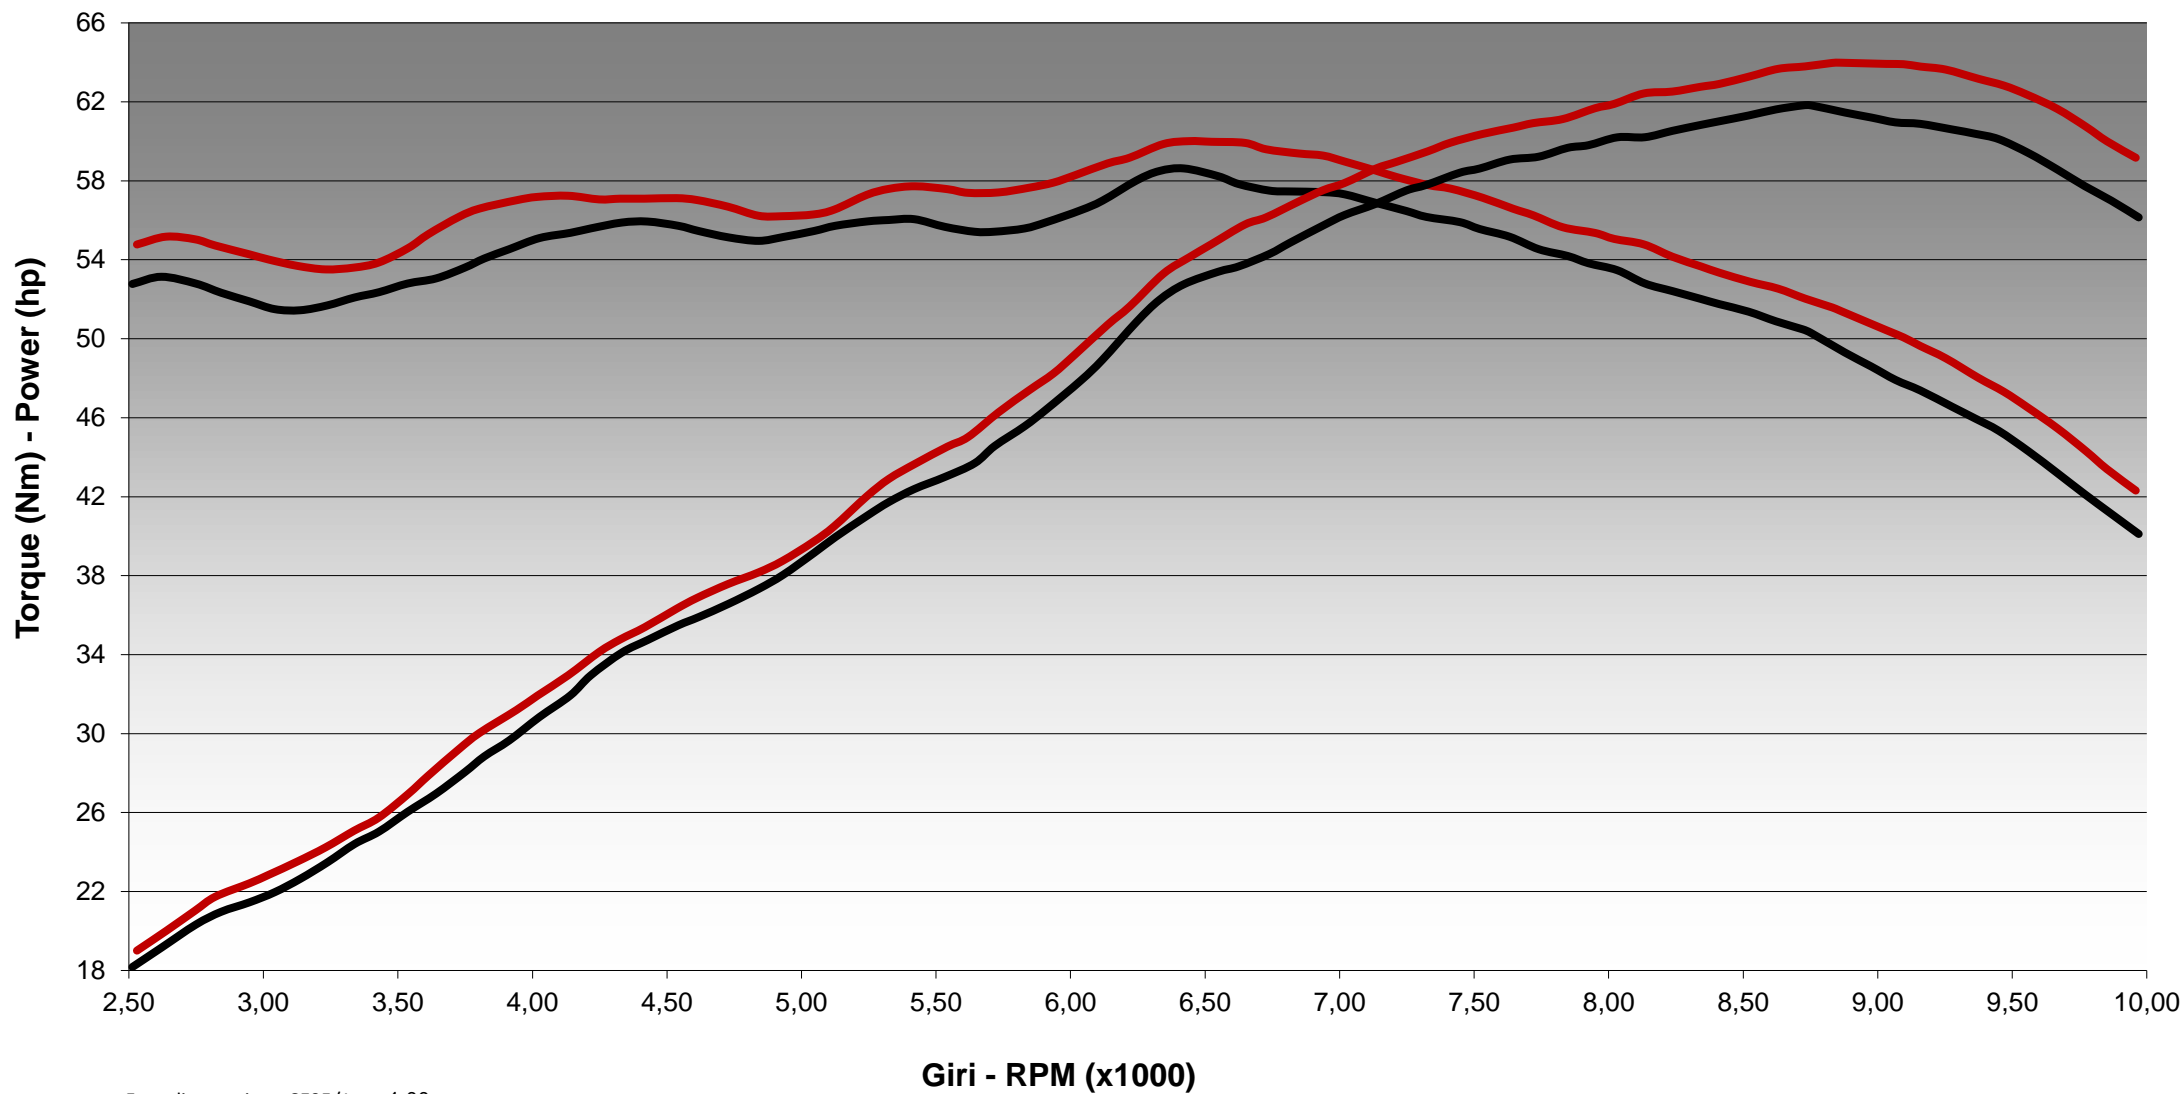

**MIVV**  
ITALIAN STYLE

**DYNOCHART**

Model: **YAMAHA TENERE' 700**

Line: **SLIP-ON**

Muffler: **DAKAR**

Fatt. di correzione CE95/1 = 1,00